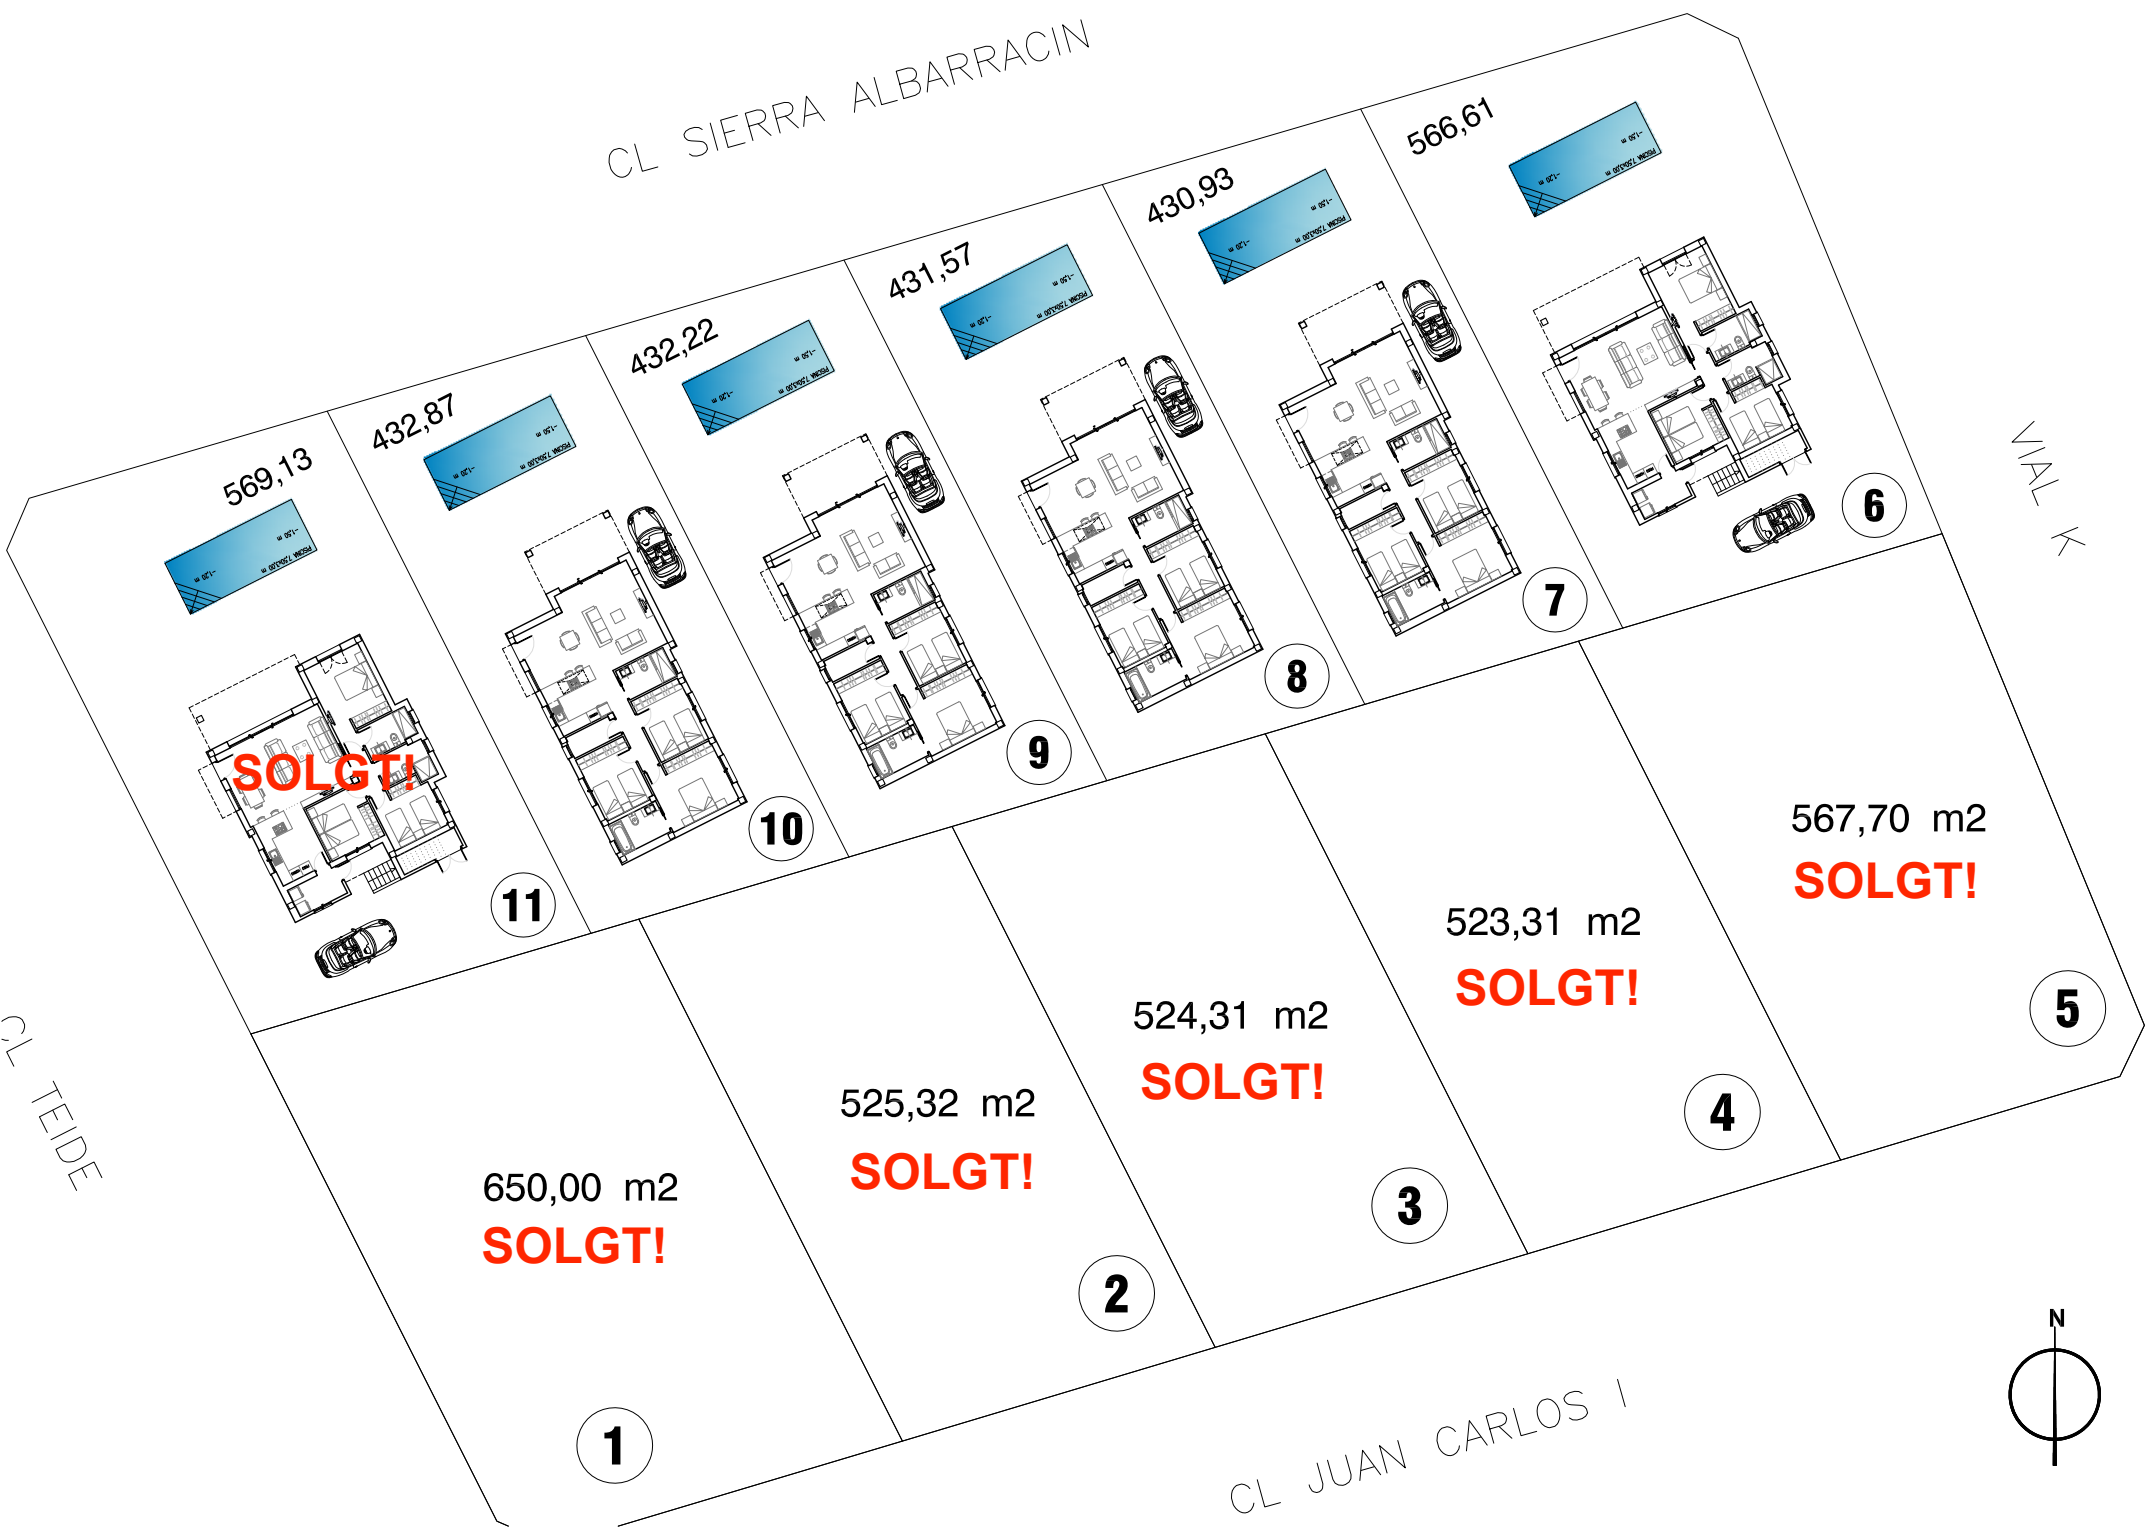

CL SIERRA ALBARRACIN

VIAL K

CL TEIDE

CL JUAN CARLOS I

569,13

432,87

432,22

431,57

430,93

566,61

**SOLGT!**

11

10

9

8

7

6

650,00 m2  
**SOLGT!**

1

525,32 m2  
**SOLGT!**

2

524,31 m2  
**SOLGT!**

3

523,31 m2  
**SOLGT!**

4

567,70 m2  
**SOLGT!**

5